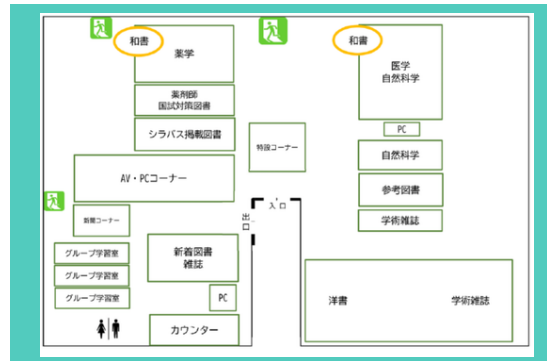

- 個人机や学習室があります。

本館にはラーニングcommons(1~20名で利用可)、
分館にはグループ学習室(3~4名で利用可)があります。
オンライン試験や面接の場合は1名から利用できます(予約可)。

「図書館倶楽部」として ボランティア活動をする

- 学生主体のボランティアグループです！

図書館での展示やポスター制作、イベントなど、
様々な活動を行っています。

15号館2階 本館

34号館1階 分館

公式Instagram

図書館倶楽部や開館状況、
イベントの情報がまるわかり！

附属図書館 HP

蔵書検索、データベースなどを
利用できます。

福山大学 図書館

発行
福山大学 図書館倶楽部

図書館倶楽部とは…

"また行きたくなる・学びたくなる図書館"を学生目線で創ることを目的として活動するボランティア団体です。

学生主体で、図書館内外の様々な場所で活動を行っています。