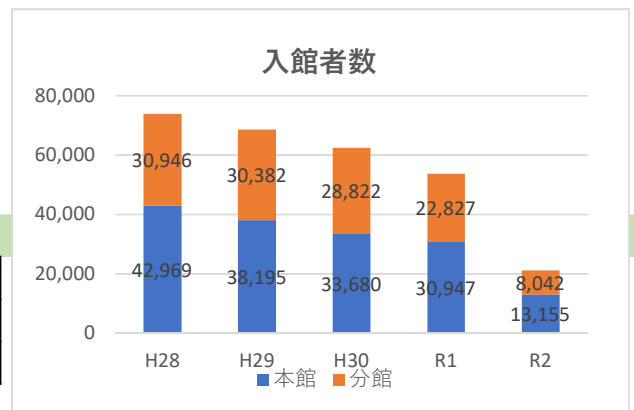

福山大学図書館統計

蔵書冊数

本館	H28	H29	H30	R1	R2
和書	202,577	204,883	206,818	208,691	209,724
洋書	101,370	101,455	101,519	101,612	101,665

分館	H28	H29	H30	R1	R2
和書	23,805	24,077	24,285	24,543	24,670
洋書	18,277	18,357	18,363	18,365	18,375

電子資料		R2
電子書籍	和	1,614
	洋	1
電子ジャーナル	和	79
	洋	4,831

入館者数

	H28	H29	H30	R1	R2
本館	42,969	38,195	33,680	30,947	13,155
分館	30,946	30,382	28,822	22,827	8,042