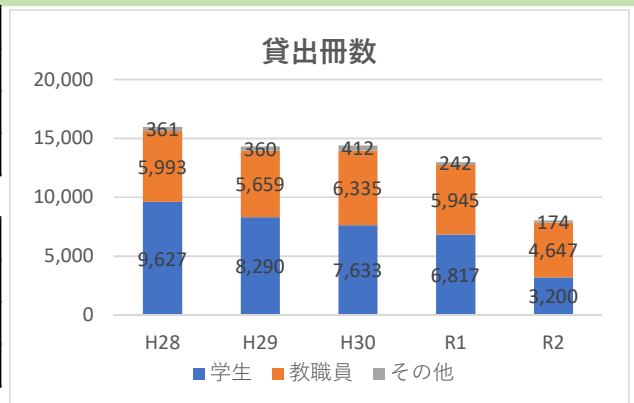

貸出冊数

本館	H28	H29	H30	R1	R2
学生	6,988	6,640	5,862	5,415	2,714
教職員	4,715	4,077	4,515	4,311	3,730
その他	355	355	400	230	164