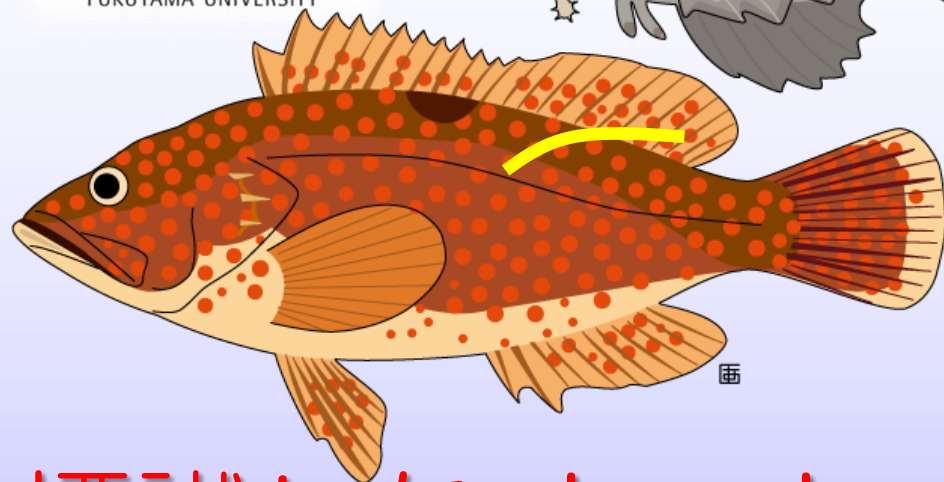

福山大学  
FUKUYAMA UNIVERSITY

うお  
**魚-タグ!**

# 標識したオニオコゼと キジハタを放流しました!

移動範囲を調べるため、広島県尾道市周辺海域へ背中に黄色い標識をつけたオニオコゼとキジハタを放流しました。

標識はこんな形をしています

長さ8cm

フクヤマダイガク 電話番号

AもしくはBと3桁の数字

標識の本体部分には黒い文字でフクヤマダイガク（アルファベットAもしくはBと3桁の数字）と電話番号が書いてあります。

標識がついた魚を発見された方は月日と場所、アルファベットと3桁の数字を以下の連絡先までお知らせ下さい。