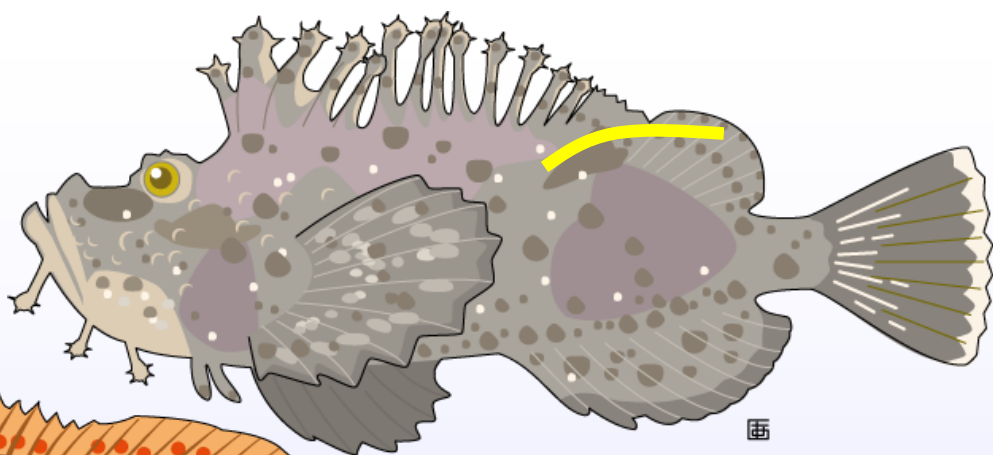

福山大学  
FUKUYAMA UNIVERSITY

うお  
**魚-タグ!**

# 標識したオニオコゼと キジハタを放流しました!

移動範囲を調べるため、広島県尾道市周辺海域へ背中に黄色い標識をつけたオニオコゼとキジハタを放流しました。

標識はこんな形をしています

長さ8cm

フクヤマダイガク 電話番号

AもしくはBと3桁の数字

標識の本体部分には黒い文字でフクヤマダイガク（アルファベットAもしくはBと3桁の数字）と電話番号が書いてあります。

標識がついた魚を発見された方は月日と場所、アルファベットと3桁の数字を以下の連絡先までお知らせ下さい。