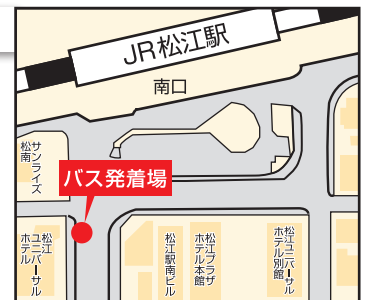

体験入学会 (7/29・8/19)

往路

- 福山駅【北口】……………8:30・8:50
- 三原駅【西口・隆景広場】…8:10
- 新尾道駅【南口】……………8:50
- 尾道駅【南口】……………9:10

復路

- 福山大学……………15:10発
- 福山駅【北口】……………15:40
- 三原駅【西口・隆景広場】…16:00
- 新尾道駅【南口】……………15:40
- 尾道駅【南口】……………15:50

※松永駅(スクールバス乗り場)～福山大学間のスクールバスは通常通り運行します。
※体験入学会で海洋生物科学科へ参加の方は、復路送迎バスは大学最寄りの松永駅まで運行します。

福山大学

アクセスマップ

今治駅・
松江駅から
無料送迎!

今治駅 7/29 [日]

往路

- 今治駅【東口】……………8:00発
- 福山大学……………9:50着

復路

- 福山大学……………15:10発
- 今治駅【東口】……………16:30着

松江駅 8/19 [日]

往路

- 松江駅【南口】……………7:00発
- 福山大学……………9:40着

復路

- 福山大学……………15:10発
- 松江駅【南口】……………17:50着

お申し込みはホームページまたはお電話で!

(参加者の個人情報は、案内等のために使用するもので、福山大学が責任を持って管理いたします。)