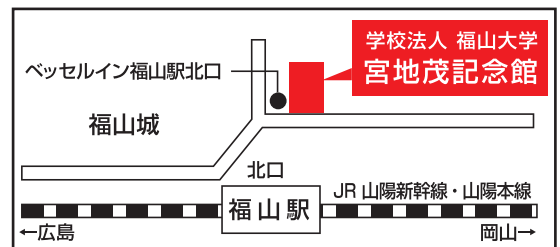

本学教員による

進路別セミナー

2018年

6月10日(日)午後開催! (受付 / 13:30~)

★進学相談会も同時開催! (13:30~16:00 / 1階にて)

会場 学校法人 福山大学 宮地茂記念館

JR福山駅・北口正面(徒歩1分)

〒720-0061 広島県福山市丸之内1丁目2番40号

TEL(084)932-6300

※会場には駐車場がありません。
最寄りの公共交通機関をご利用ください。

対象 高校生・保護者

当日参加もOK!

内容

各学科のまなびの特徴や大学卒業後の進路等について大学教員が紹介します。

1部・2部ともに同じ内容ですので、最大6種類のセミナーに参加できます!

1部	13:50~14:05	14:10~14:25	14:30~14:45
A会場	看護	生命栄養科学	薬
B会場	生物工	海洋生物科学	
C会場	建築	機械システム工	スマートシステム
D会場	情報工	メディア・映像	経営
E会場	福祉	健康スポーツ科学	
F会場	こども	人間文化	心理
G会場	経済	税務会計	国際経済