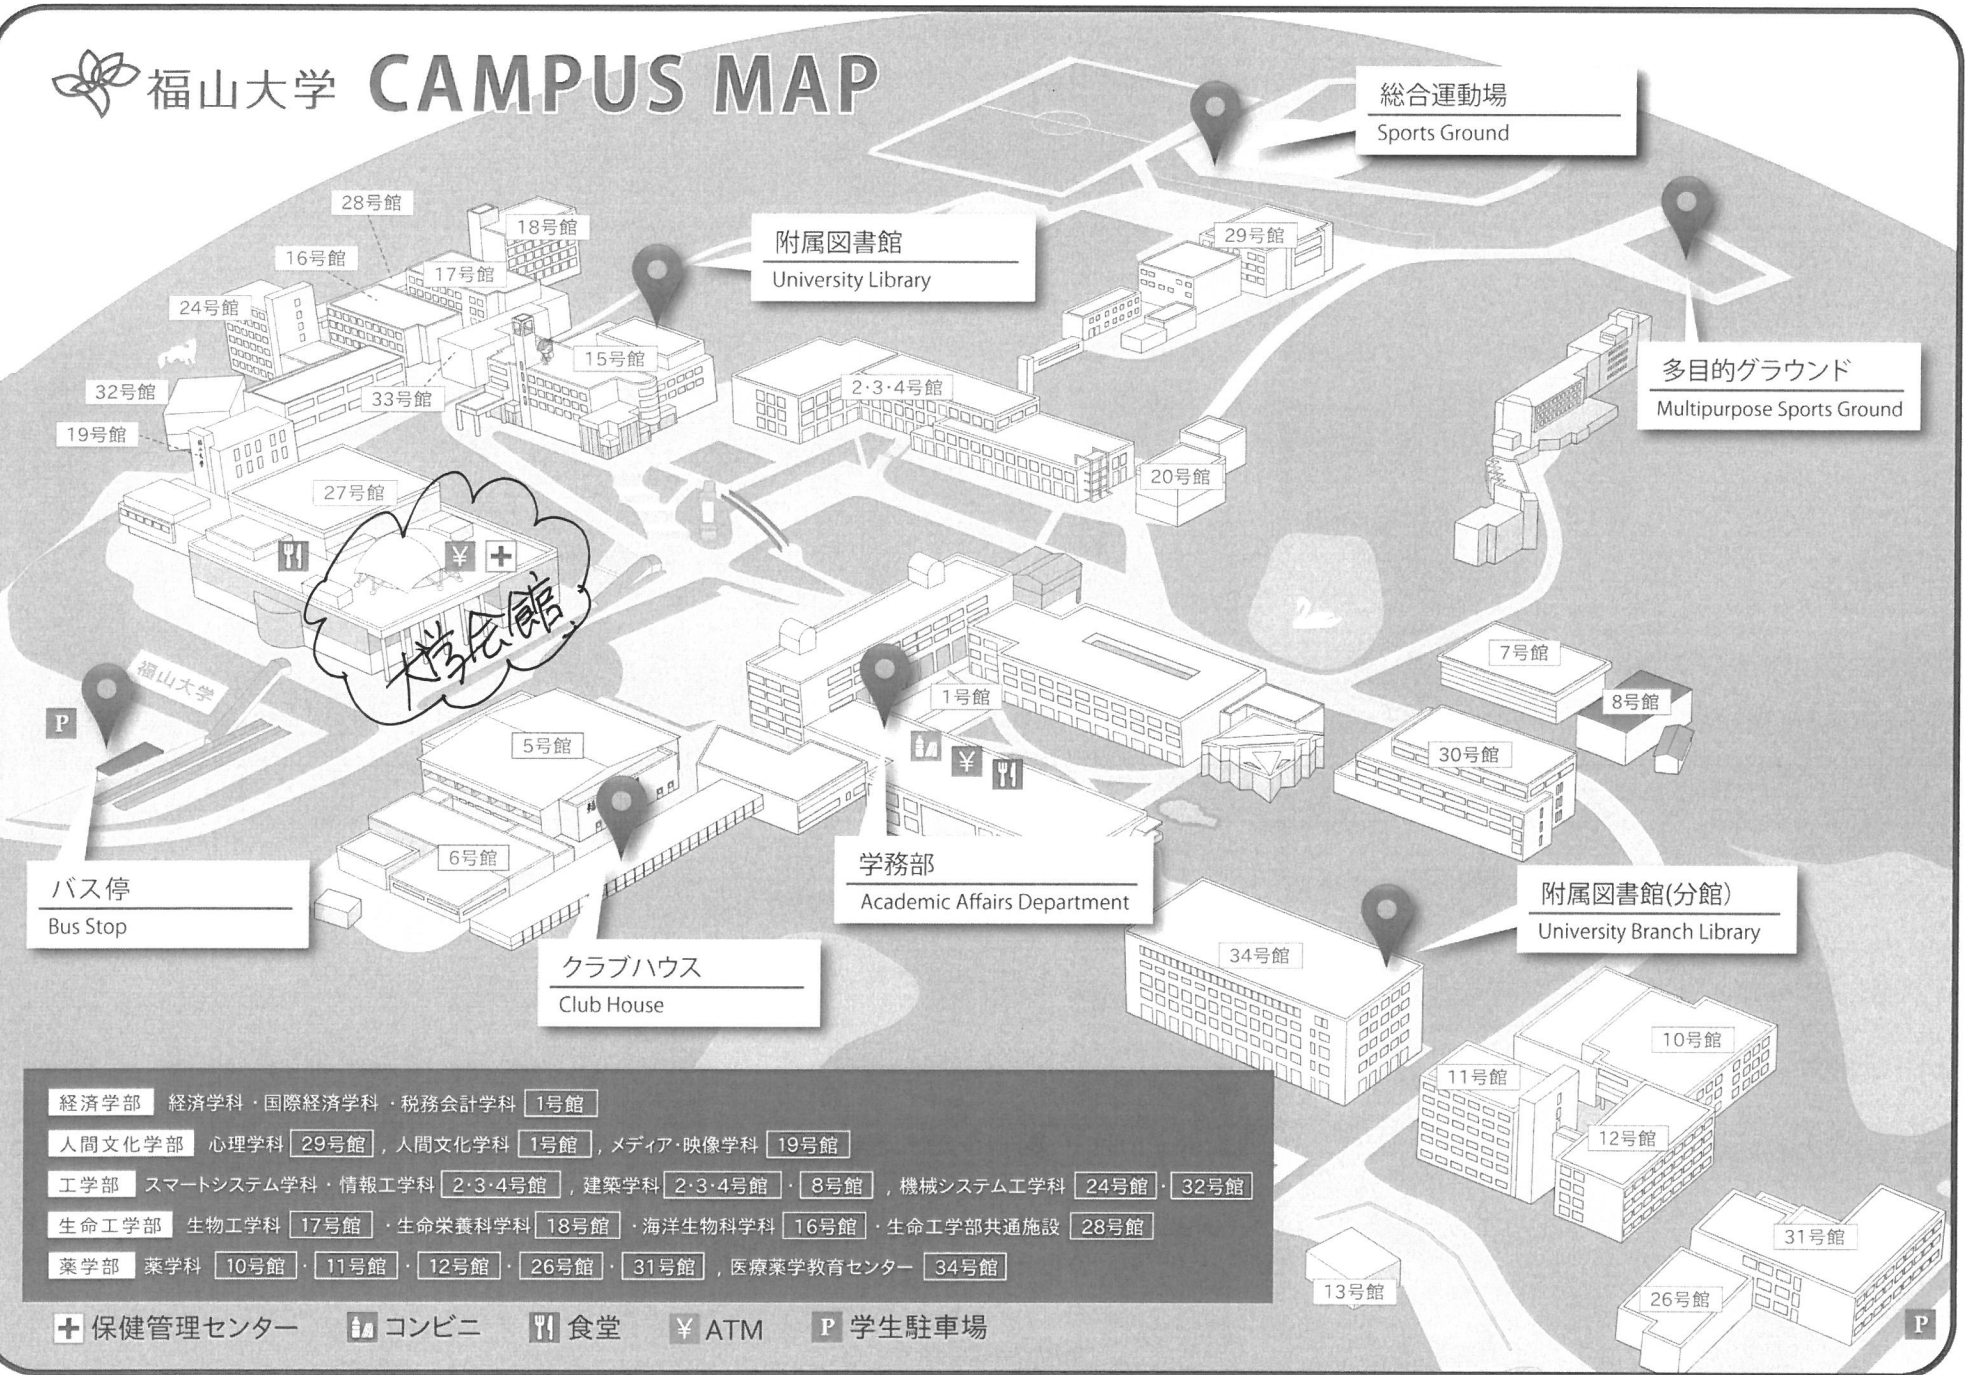

福山大学 CAMPUS MAP

経済学部	経済学科	国際経済学科	税務会計学科	1号館					
人間文化学部	心理学科	29号館	人間文化学科	1号館	メディア・映像学科	19号館			
工学部	スマートシステム学科	情報工学科	2・3・4号館	建築学科	2・3・4号館	8号館	機械システム工学科	24号館	32号館
生命工学部	生物工学科	17号館	生命栄養科学科	18号館	海洋生物科学科	16号館	生命工学部共通施設	28号館	
薬学部	薬学科	10号館	11号館	12号館	26号館	31号館	医療薬学教育センター	34号館	

+ 保健管理センター
 🏪 コンビニ
 🍴 食堂
 ¥ ATM
 P 学生駐車場